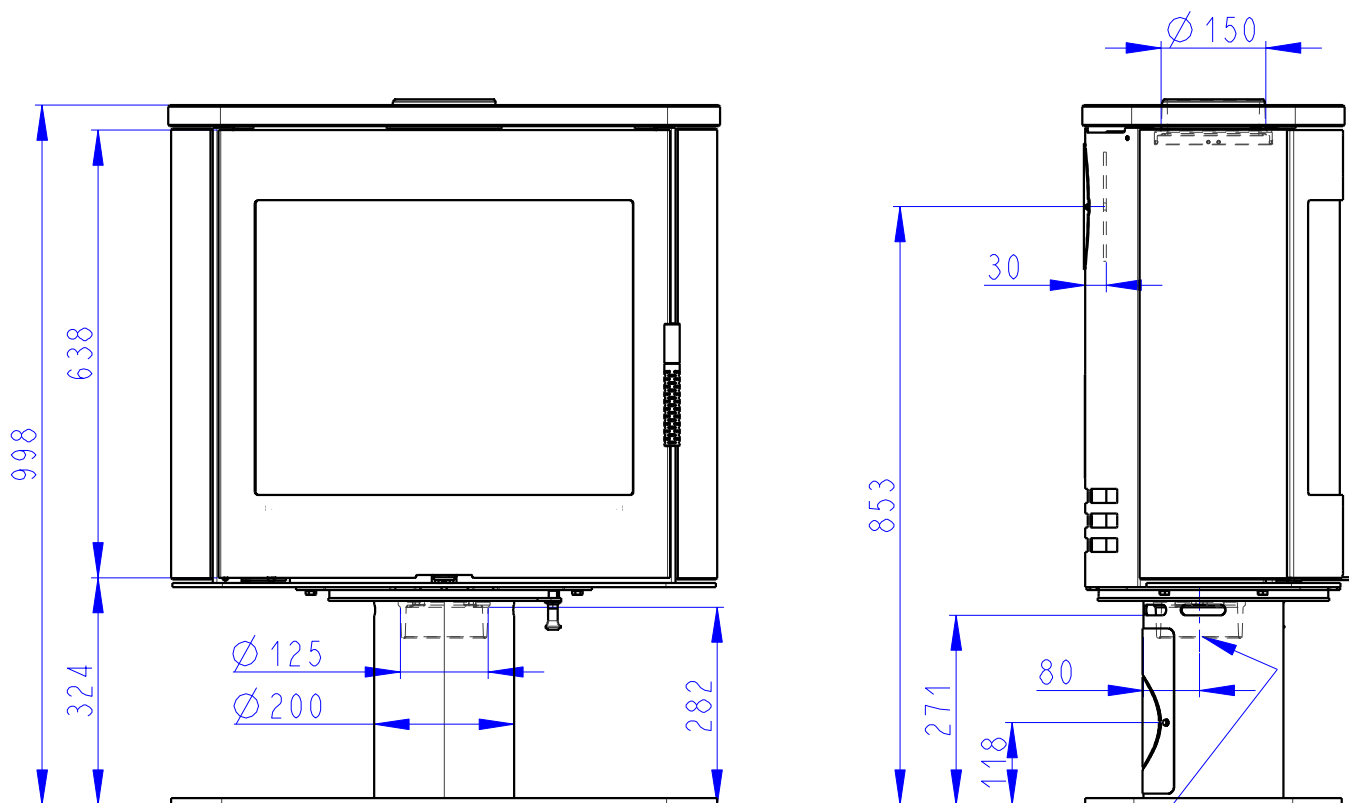

SERPENTIN
SERPENTINO KOMPLETT
FULL SERPENTINE

Centralni privod vzuchu $\varnothing 125$
 Zentral luftzufuhr $\varnothing 125$
 Central air inlet $\varnothing 125$

Primarni a sekundarni vzduch
 Primarluft und sekundarluft
 Primary and secondary air