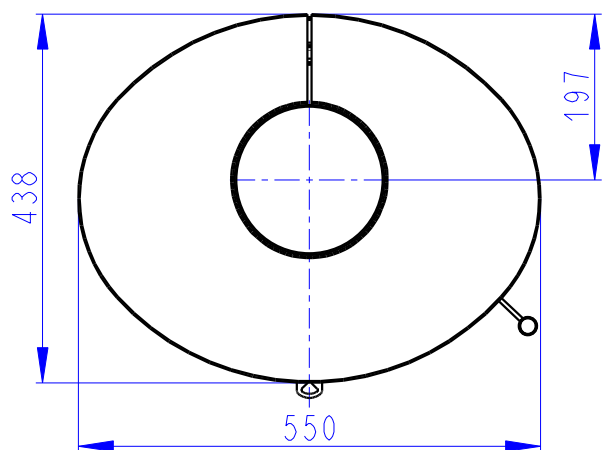

Rozměry v mm  
Maße in mm  
Dimensions in mm

# LUGO N 04 PISKOVEC-097H

176 kg

Centralni privod vzduchu  $\varnothing 125$   
Zentral luftzufuhr  $\varnothing 125$   
Central air inlet  $\varnothing 125$

Primarni a sekundarni vzduch  
Primarluft und sekundarluft  
Primary and secondary air