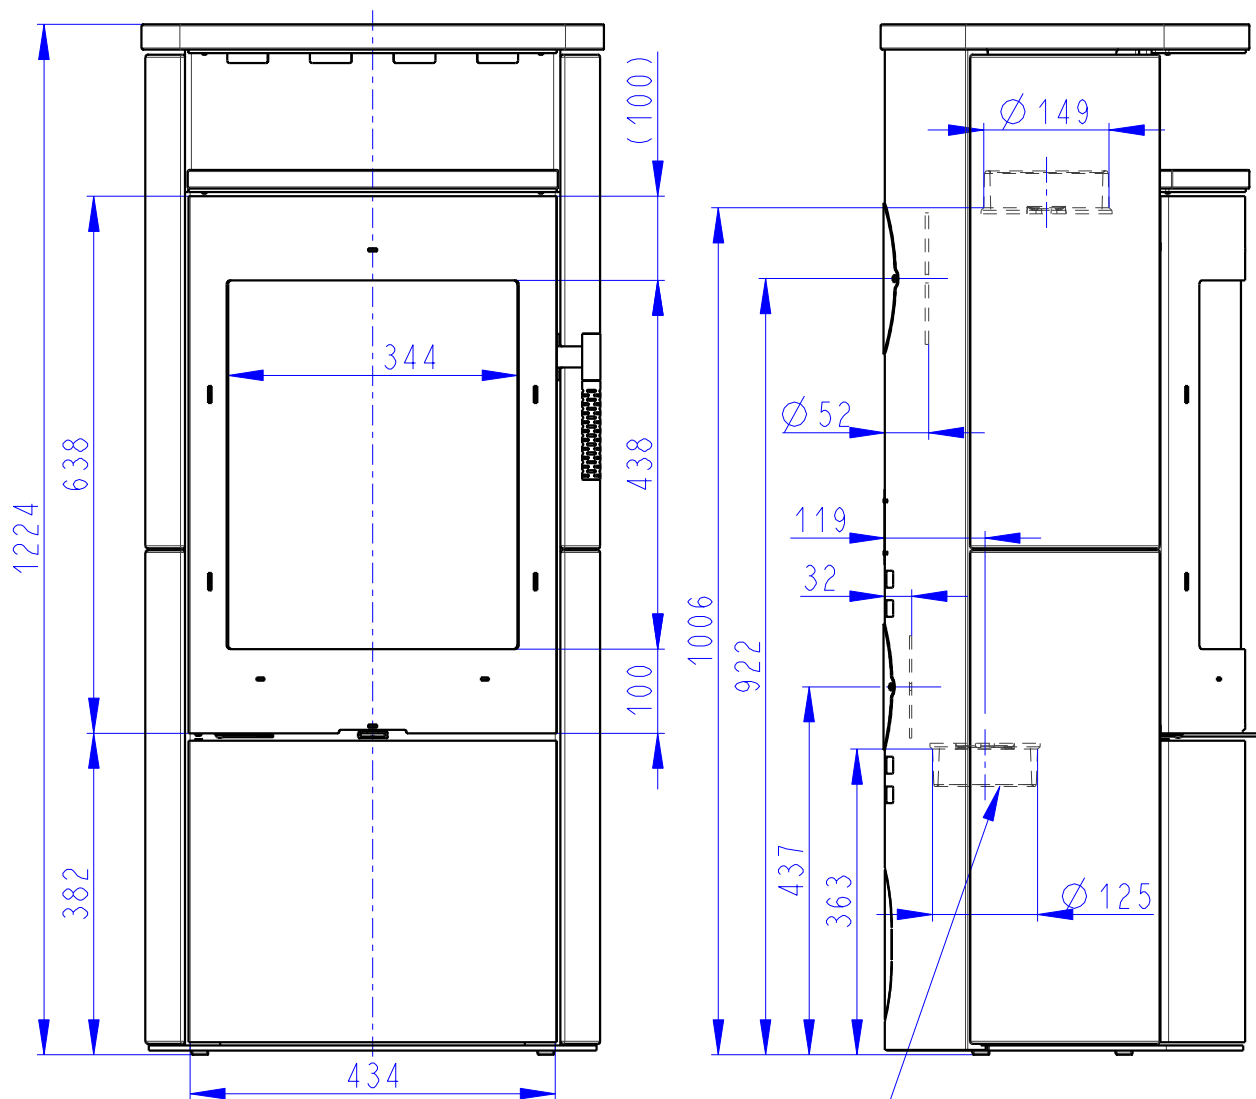

Rozmery v mm  
Maße in mm  
Dimensions in mm

# LUGO N 01 KERAMIKA-097H

150 kg

Centralni privod vzduchu  $\varnothing 125$   
Zentral luftzufuhr  $\varnothing 125$   
Central air inlet  $\varnothing 125$

Primarni a sekundarni vzduch  
Primarluft und sekundarluft  
Primary and secondary air